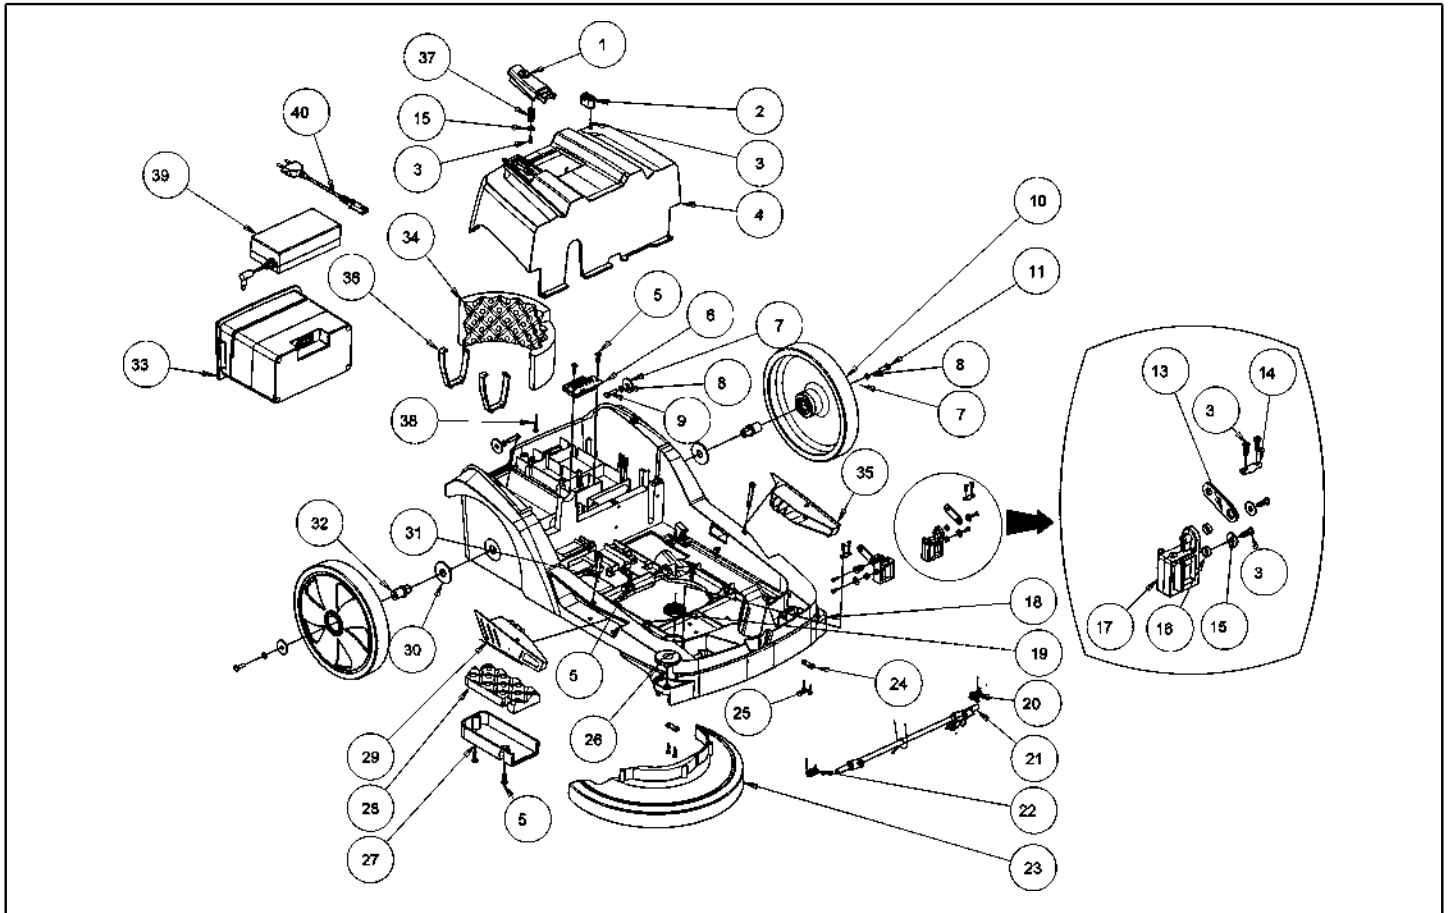

**IPC**

**Spare parts list**

Ref: LPTB01744

Model: FLOOR WASHER LAVAMATIC 5B30

Ref. K	Part n.	Part n. 2	Description	Quantity	Validity		Price
					From	To	
0001	MPVR12254		SWITCH ON-OFF CT5	1,00			--
0002	MPVR12288		CONNECT.BRACKET CT5BUTTON ON-OFF	1,00			--
0003	VTVT00820		SCREW TC+ M.3.5-10	10,00			--
0004	MPVR12250		CRANKCASE REAR CT5	1,00			--
0005	VTVT01071		SCREW STS KN1031-Neu 4x16 - H2	9,00			--
0006	MECB02081		WIRING CT5 36VDC	1,00			--
0007	VTVR00636		WASHER 5x20 UNI6593 INOX	4,00			--
0008	VTRS15908		WASHER D. 5 INX GRW UNI 1751	4,00			--
0009	VTVT07726		SCREW TE 5X20	2,00			--
0010	RTRT00708		WHEEL D.200 CT5	2,00			--
0011	VTVT07725		SCREW TE 5X16 UNI5739 INX	2,00			--
0013	LAFN11375		BRACKET FRONT SQUEEGEE CT5	2,00			--
0014	ALTR00107		SHAFT .	2,00			--
0015	VTRS00017		WASHER STEEL INOX 4X12	5,00			--
0016	LAFN11383		SPACER .	4,00			--
0017	MPVR12274		SUPPORT REAR SQUEEGEE CT5	2,00			--
0018	MPVR12221		FRAME CT5	1,00			--
0019	MPVR12348		FILTER CT5 SOLUTION TANK	1,00			--
0020	MLML00508		SPRING RH FLOOR WIPER	1,00			--
0021	LAFN11376		LEVER .	1,00			--
0022	MLML00509		SPRING LH FLOOR WIPER	1,00			--
0023	MPVR12228		COVERING BRUSH CT5	1,00			--
0024	LAFN11377		PLATE .	2,00			--
0025	VTVT01210		SCREW TCB 3,5X16	4,00			--
0026	MPVR12311		WHEEL FRONT SQUEEGEE	1,00			--
0027	MPVR12452		COVER CT5	1,00			--
0028	ITSO00107		INSULATOR CT5	1,00			--
0029	MPVR12222		LEVER RIGHT	1,00			--
0030	VTRS00612		WASHER D.12 X 36 INOX	2,00			--
0031	MPVR12224		PIN CT5	2,00			--
0032	ALTR00108		SHAFT .	2,00			--
0033	BAAC00192		BATTERY CT5	1,00			--
0034	ITSO00108		INSULATOR CT5	1,00			--
0035	MPVR12223		LEVER LEFT	1,00			--
0036	MPVR12453		SPRING CT5	2,00			--
0037	MLML00512		SPRING CT5 ON-OFF	1,00			--
0038	VTVT01489		SCREW TCB-TC 3.5X32	1,00			--
0039	BACA00263		BATTERY-CHARGER CT5 2A	1,00			--
0040	MECB02130		EXTENSION 3x0,75 PLUG	1,00			--