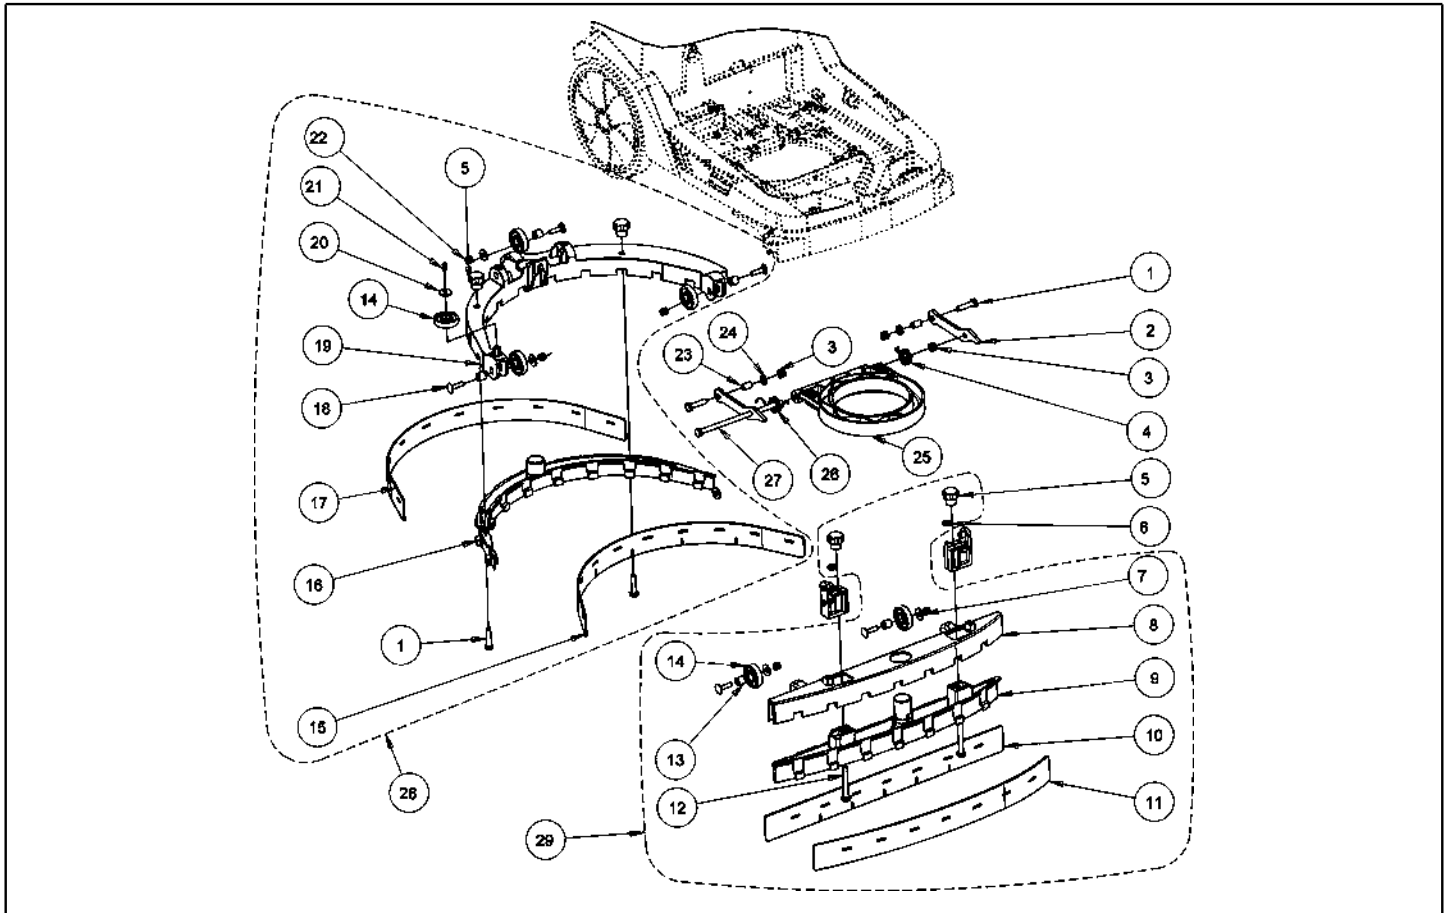

Ref. K	Part n.	Part n. 2	Description	Quantity	Validity		Price
					From	To	
0001	VTVT15141		SCREW TE M 6X 25 UNI 5739 INX	4,00			--
0002	LAFN11380		BRACKET .	2,00			--
0003	VTDD01700		NUT M6 INOX+ZIN.	3,00			--
0004	MLML00506		SPRING RH FLOOR WIPER	1,00			--
0005	MPVR12347		KNOB SQUEEGEE CT5	4,00			--
0006	VTRS15144		WASHER D. 6 INX GRW UNI 1751	2,00			--
0007	VTRS13750		WASHER D. 5X14 INX	5,00			--
0008	MPVR12233		BODY FRONT SQUEEGEE CT5	1,00			--
0009	MPVR12234		JOINT FRONT SQUEEGEE CT5	1,00			--
0010	MPVR12308		BLADE SQ.STRAIGHT REAR LATEX	1,00			--
0011	MPVR12307		BLADE SQ.STRAIGHT FRONT LATEX	1,00			--
0012	VTVT15142		SCREW TE M 6x45 INOX	2,00			--
0013	LAFN11381		SPACER .	5,00			--
0014	MPVR12239		WHEEL CT5	6,00			--
0015	MPVR12309		BLADE SQ.PARABOLIC FRONT LATEX	1,00			--
0016	MPVR12232		JOINT REAR SQUEEGEE CT5	1,00			--
0017	MPVR12310		BLADE SQ.PARABOLIC REAR LATEX	1,00			--
0018	VTVT01690		SCREW M5x25	5,00			--
0019	MPVR12231		BODY REAR SQUEEGEE CT5	1,00			--
0020	VTRS00251		WASHER 4-16 INOX A2	1,00			--
0021	VTVT00820		SCREW TC+ M.3,5-10	1,00			--
0022	VTDD15517		NUT M 5 INX	5,00			--
0023	LAFN11385		SPACER .	2,00			--
0024	VTRS00245		WASHER D.6 UNI 6592 INOX	2,00			--
0025	MPVR12230		SUPPORT SQUEEGEE CT5	1,00			--
0026	MLML00507		SPRING LH FLOOR WIPER	1,00			--
0027	VTVT01496		SCREW M6X130	1,00			--
0028	KTRI06001		KIT SQUEEGEE PARABOLIC CT5	1,00			--
0029	KTRI06000		KIT SQUEEGEE STRAIGHT CT5	1,00			--