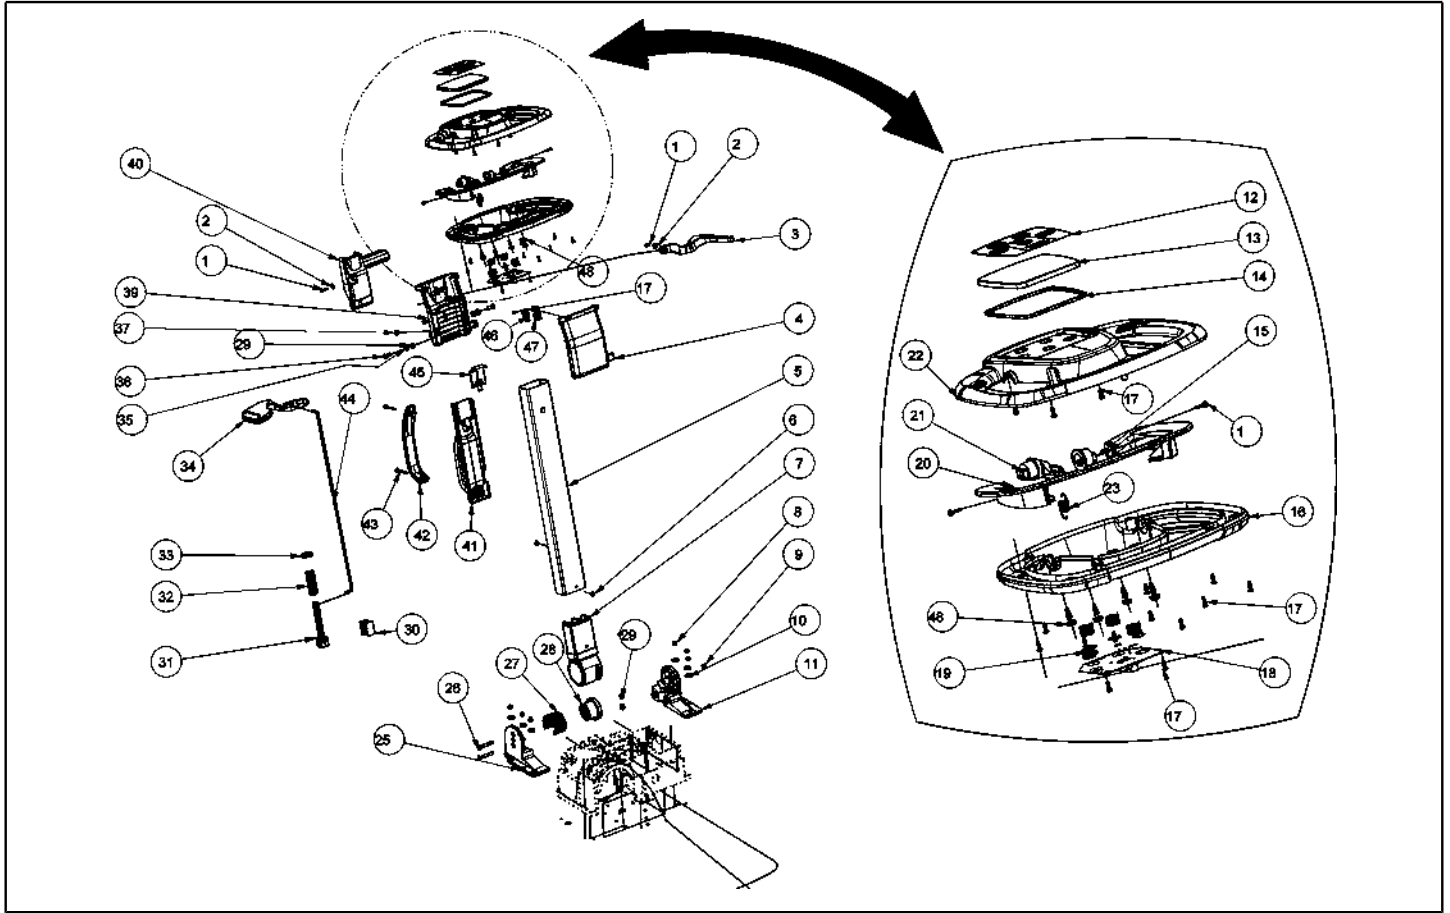

**IPC**

**Spare parts list**

Ref: LPTB01744

Model: FLOOR WASHER LAVAMATIC 5B30

Ref. K	Part n.	Part n. 2	Description	Quantity	Validity		Price
					From	To	
0001	MPVR12254		SWITCH ON-OFF CT5	1,00			--
0002	MPVR12288		CONNECT.BRACKET CT5BUTTON ON-OFF	1,00			--
0003	VTVT00820		SCREW TC+ M.3.5-10	10,00			--
0004	MPVR12250		CRANKCASE REAR CT5	1,00			--
0005	VTVT01071		SCREW STS KN1031-Neu 4x16 - H2	9,00			--
0006	MECB02081		WIRING CT5 36VDC	1,00			--
0007	VTVR00636		WASHER 5x20 UNI6593 INOX	4,00			--
0008	VTRS15908		WASHER D. 5 INX GRW UNI 1751	4,00			--
0009	VTVT07726		SCREW TE 5X20	2,00			--
0010	RTRT00708		WHEEL D.200 CT5	2,00			--
0011	VTVT07725		SCREW TE 5X16 UNI5739 INX	2,00			--
0013	LAFN11375		BRACKET FRONT SQUEEGEE CT5	2,00			--
0014	ALTR00107		SHAFT .	2,00			--
0015	VTRS00017		WASHER STEEL INOX 4X12	5,00			--
0016	LAFN11383		SPACER .	4,00			--
0017	MPVR12274		SUPPORT REAR SQUEEGEE CT5	2,00			--
0018	MPVR12221		FRAME CT5	1,00			--
0019	MPVR12348		FILTER CT5 SOLUTION TANK	1,00			--
0020	MLML00508		SPRING RH FLOOR WIPER	1,00			--
0021	LAFN11376		LEVER .	1,00			--
0022	MLML00509		SPRING LH FLOOR WIPER	1,00			--
0023	MPVR12228		COVERING BRUSH CT5	1,00			--
0024	LAFN11377		PLATE .	2,00			--
0025	VTVT01210		SCREW TCB 3,5X16	4,00			--
0026	MPVR12311		WHEEL FRONT SQUEEGEE	1,00			--
0027	MPVR12452		COVER CT5	1,00			--
0028	ITSO00107		INSULATOR CT5	1,00			--
0029	MPVR12222		LEVER RIGHT	1,00			--
0030	VTRS00612		WASHER D.12 X 36 INOX	2,00			--
0031	MPVR12224		PIN CT5	2,00			--
0032	ALTR00108		SHAFT .	2,00			--
0033	BAAC00192		BATTERY CT5	1,00			--
0034	ITSO00108		INSULATOR CT5	1,00			--
0035	MPVR12223		LEVER LEFT	1,00			--
0036	MPVR12453		SPRING CT5	2,00			--
0037	MLML00512		SPRING CT5 ON-OFF	1,00			--
0038	VTVT01489		SCREW TCB-TC 3.5X32	1,00			--
0039	BACA00263		BATTERY-CHARGER CT5 2A	1,00			--
0040	MECB02130		EXTENSION 3x0,75 PLUG	1,00			--