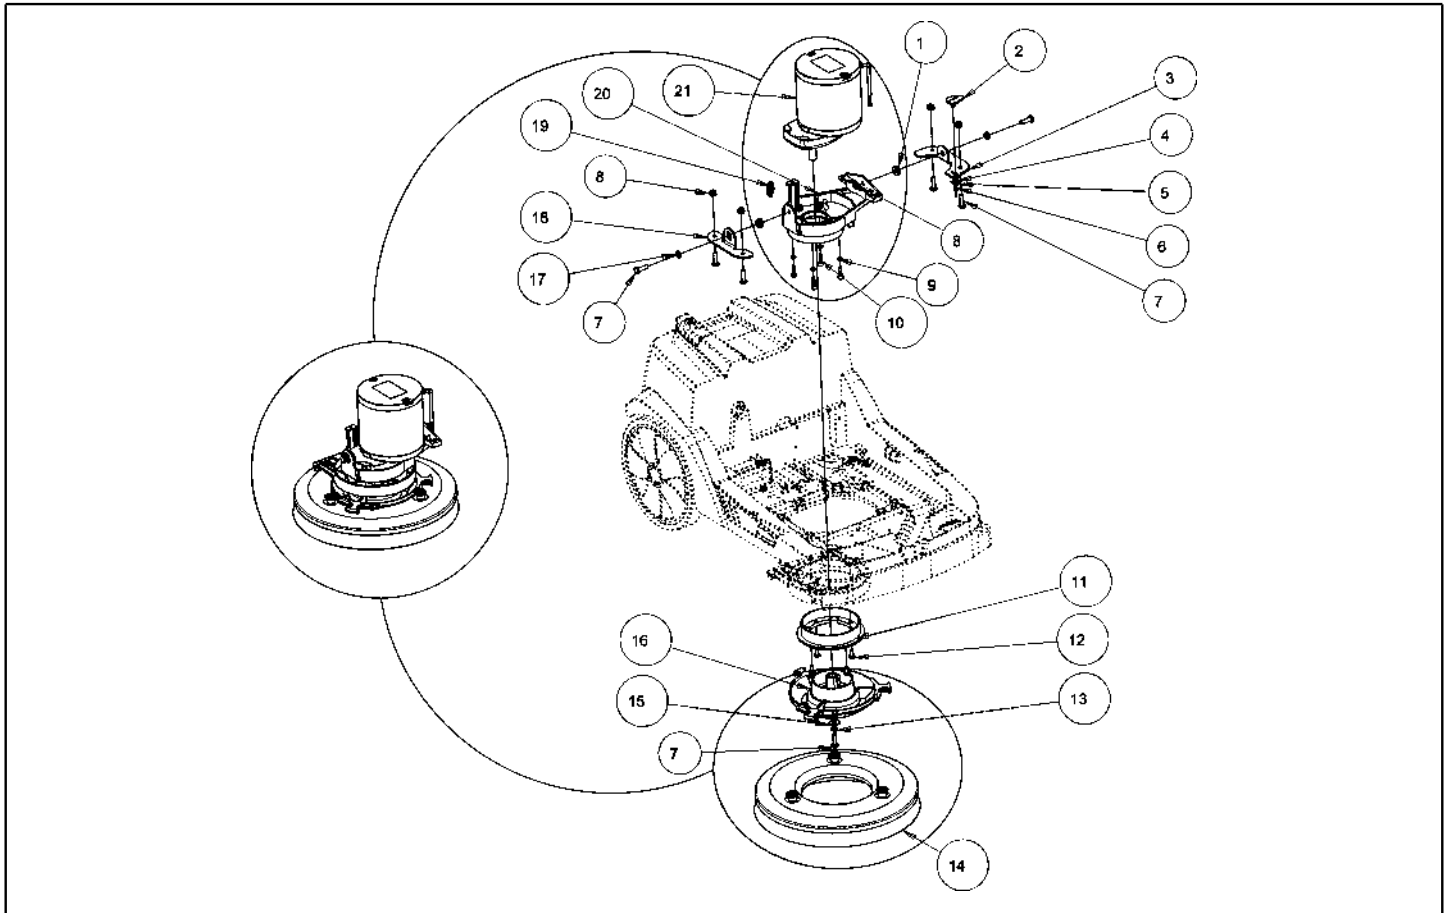

Ref. K	Part n.	Part n. 2	Description	Quantity	Validity		Price
					From	To	
0001	LAFN11378		SPACER .	2,00			--
0002	MPVR12485		SMALL KNOB CT5	1,00			--
0003	LAFN11373		BRACKET .	1,00			--
0004	MLML00524		SPRING LEVER TRACTION CT5	1,00			--
0005	VTRS00515		WASHER D. 4 INX	1,00			--
0006	VTVT00820		SCREW TC+ M.3,5-10	1,00			--
0007	VTVT13939		SCREW TE 6X20 UNI5739 INX	7,00			--
0008	VTDD01700		NUT M6 INOX+ZIN.	6,00			--
0009	VTRS15908		WASHER D. 5 INX GRW UNI 1751	4,00			--
0010	VTVT17720		SCREW TCEI M 5X16 INOX	4,00			--
0011	MPVR12229		FLANGE SQUEEGEE ROTATION CT5	1,00			--
0012	VTVT13795		SCREW TCB-TC 5X12 SW.FORM	4,00			--
0013	VTRS15144		WASHER D. 6 INX GRW UNI 1751	1,00			--
0014	SPPV02438		BRUSH Ø 276 PPN030	1,00			--
0015	VTRS13945		WASHER D. 6X18 INX UNI 6593	1,00			--
0016	MFVR00305		DRIVE DISK CT5	1,00			--
0017	VTRS00245		WASHER D.6 UNI 6592 INOX	2,00			--
0018	LAFN11374		BRACKET .	1,00			--
0019	MLML00504		SPRING MOTOR BRUSH	1,00			--
0020	MFVR00304		SUPPORT BRUSH MOTOR CT5	1,00			--
0021	MOCC00477		MOTOR BRUSH 36V 100W IP44	1,00			--