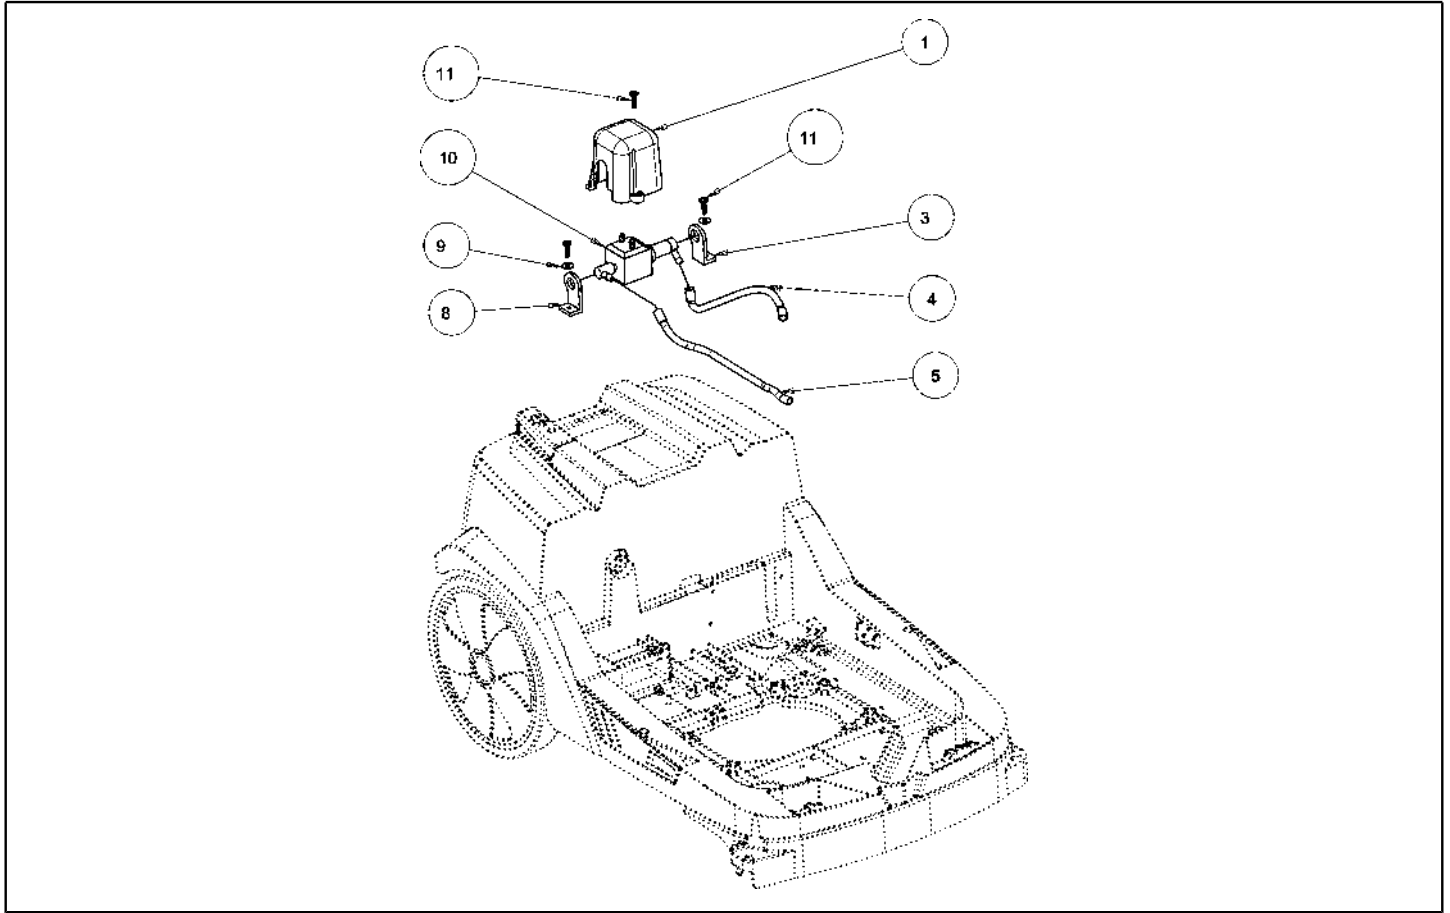

Ref. K	Part n.	Part n. 2	Description	Quantity	Validity		Price
					From	To	
0001	MPVR12279		COVERING PUMP CT5	1,00			--
0003	MPVR12498		SUPPORT RH SIDE PUMP CT5	1,00			--
0004	TBBP00730		TUBE 5X8	1,00			--
0005	TBBP00729		TUBE 5X8	1,00			--
0008	MPVR12499		SUPPORT LH SIDE PUMP CT5	1,00			--
0009	VTRS00017		WASHER STEEL INOX 4X12	2,00			--
0010	PPEL00140		PUMP 24VDC	1,00			--
0011	VTVT01071		SCREW STS KN1031-Neu 4x16 - H2	3,00			--