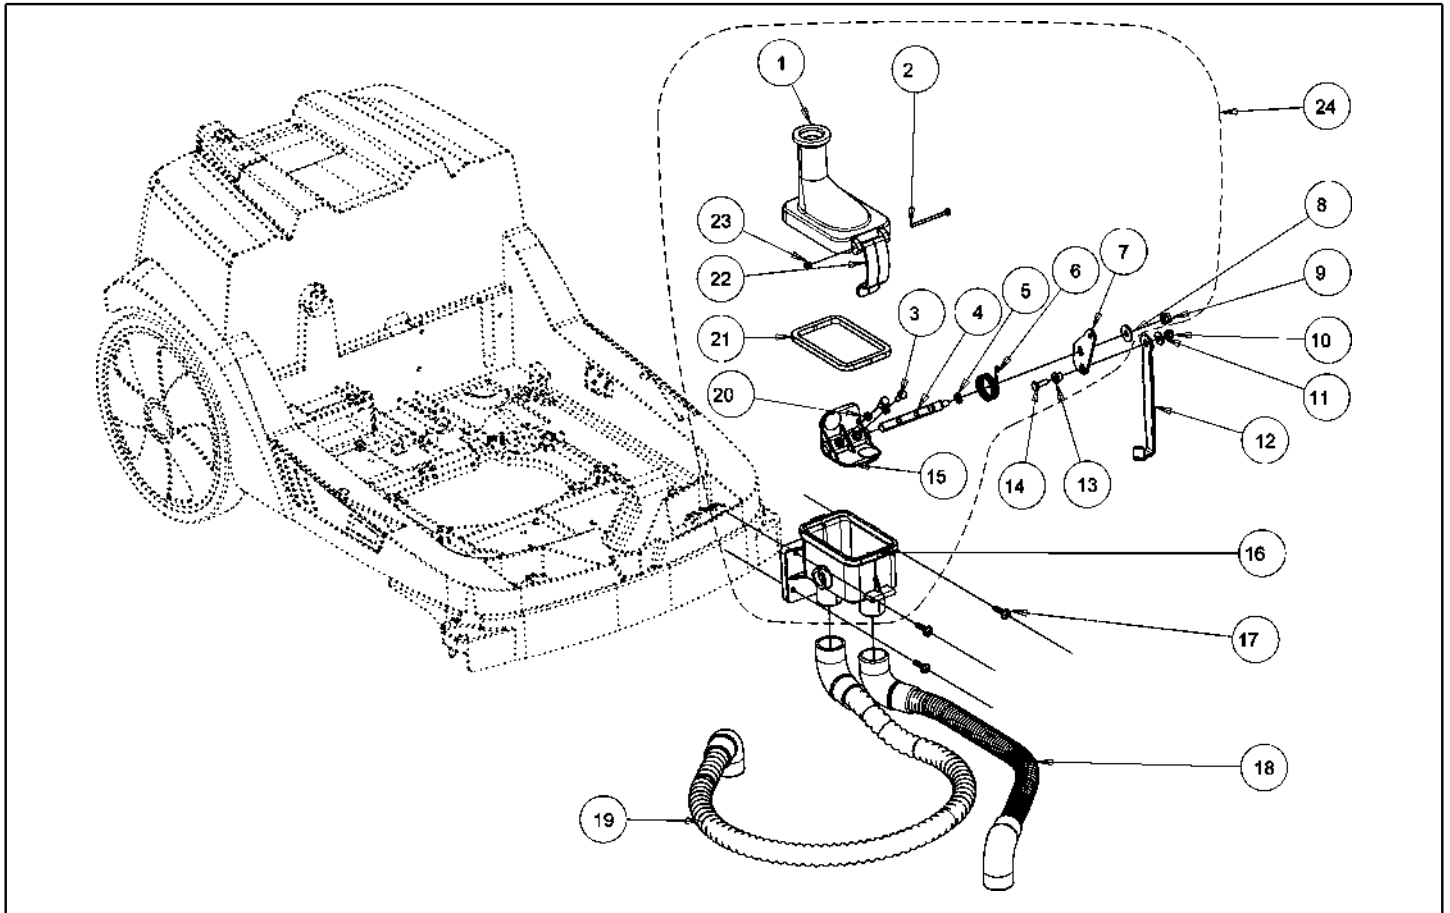

Ref. K	Part n.	Part n. 2	Description	Quantity	Validity		Price
					From	To	
0001	MPVR12256		COVER VALVE CT5	1,00			--
0002	VTVT00680		SCREW M3X40 A2 CROSSHEAD	1,00			--
0003	VTVT21096		SCREW TE M 4X 10 INX	2,00			--
0004	ALTR00109		SHAFT .	1,00			--
0005	GUGO00615		O-RING NBR70 5,8X1,78	1,00			--
0006	MLML00510		SPRING VALVE	1,00			--
0007	LAFN11371		BRACKET .	1,00			--
0008	VTRS13750		WASHER D. 5X14 INX	1,00			--
0009	VTDD15517		NUT M 5 INX	1,00			--
0010	VTDD00055		NUT M 4 ATB A2	1,00			--
0011	VTRS00017		WASHER STEEL INOX 4X12	1,00			--
0012	LAFN11372		LEVER .	1,00			--
0013	LAFN11392		SPACER .	1,00			--
0014	VTVT00817		SCREW TE M4x12 UNI 5739 INOX	1,00			--
0015	MPVR12257		VALVE CT5	1,00			--
0016	MPVR12528		BODY VALVE CT5	1,00			--
0017	VTVT01071		SCREW STS KN1031-Neu 4x16 - H2	3,00			--
0018	TBFX01283		HOSE FRONT SQUEEGEE	1,00			--
0019	TBFX01282		HOSE REAR SQUEEGEE	1,00			--
0020	VTRS15913		WASHER D. 4 GROVER A2 UNI1751	2,00			--
0021	GUGO00621		GASKET FLOW VALVE LID CT5	1,00			--
0022	MPVR12283		CAP CT5	1,00			--
0023	VTDD00210		NUT M 3 AUTOBL.DIN 985 IX.A2	1,00			--
0024	KTRI06105		KIT VALVE	1,00			--