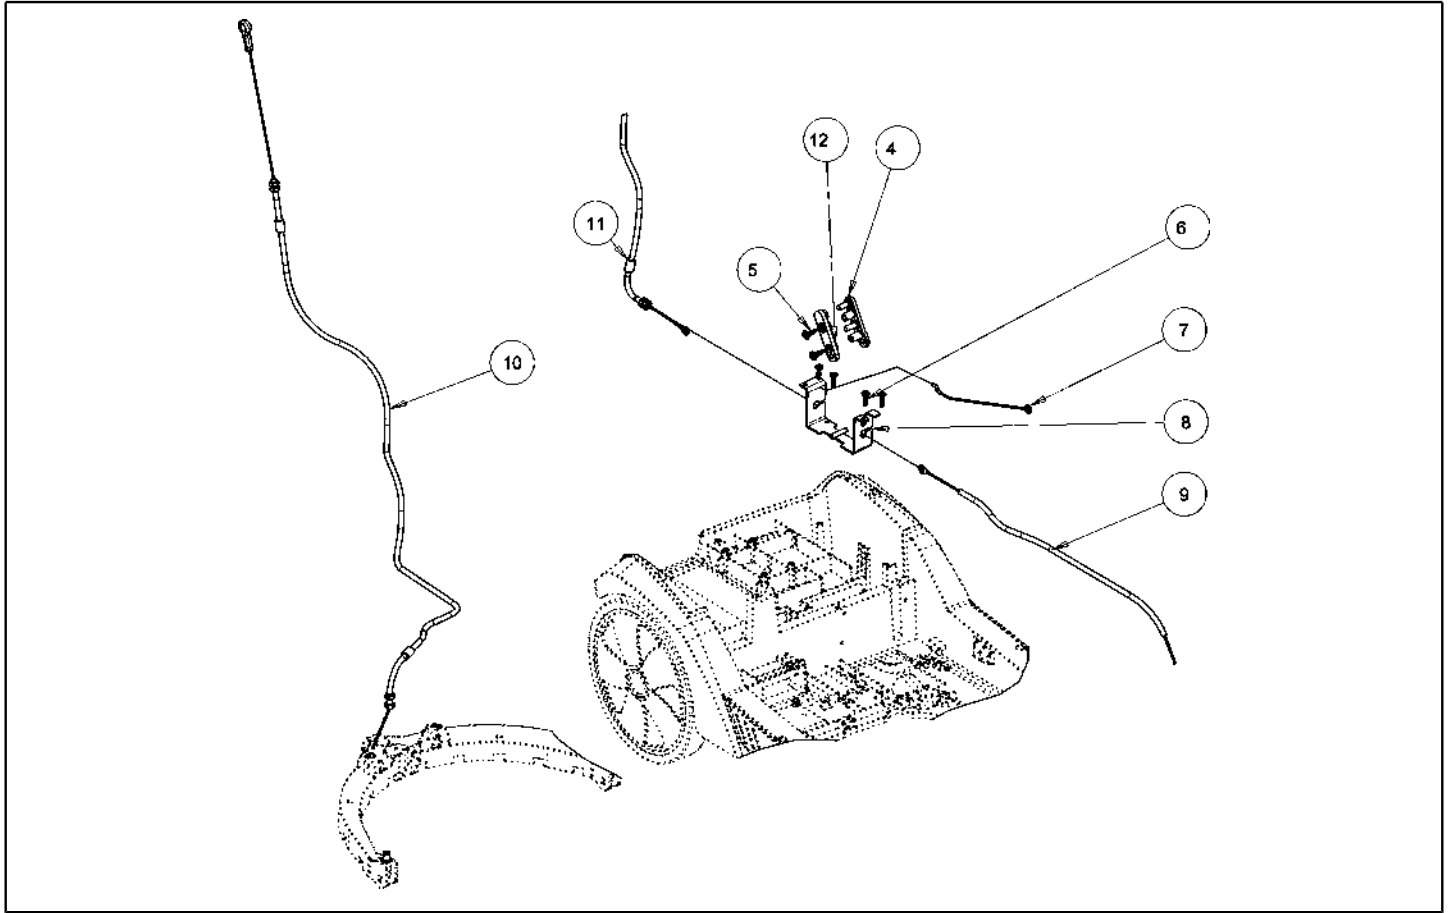

Ref. K	Part n.	Part n. 2	Description	Quantity	Validity		Price
					From	To	
0004	MPVR12725		BRACKET SX	1,00			--
0005	VTVT01072		SCREW STS KN1038 5x16 - T20 A2	2,00			--
0006	VTVT01491		SCREW STS KN1031-Neu 4x16 - H2	4,00			--
0007	CMCV00479		CABLE CT5	1,00			--
0008	LAFN11388		BRACKET .	1,00			--
0009	CMCV00478		CABLE ACT. FRONT SQUEEGEE CT5	1,00			--
0010	CMCV00476		CABLE FLOOR WIPER CT5	1,00			--
0011	CMCV00477		CABLE VALVE+FLOOR WIPER CT5	1,00			--
0012	MPVR12724		BRACKET DX	1,00			--