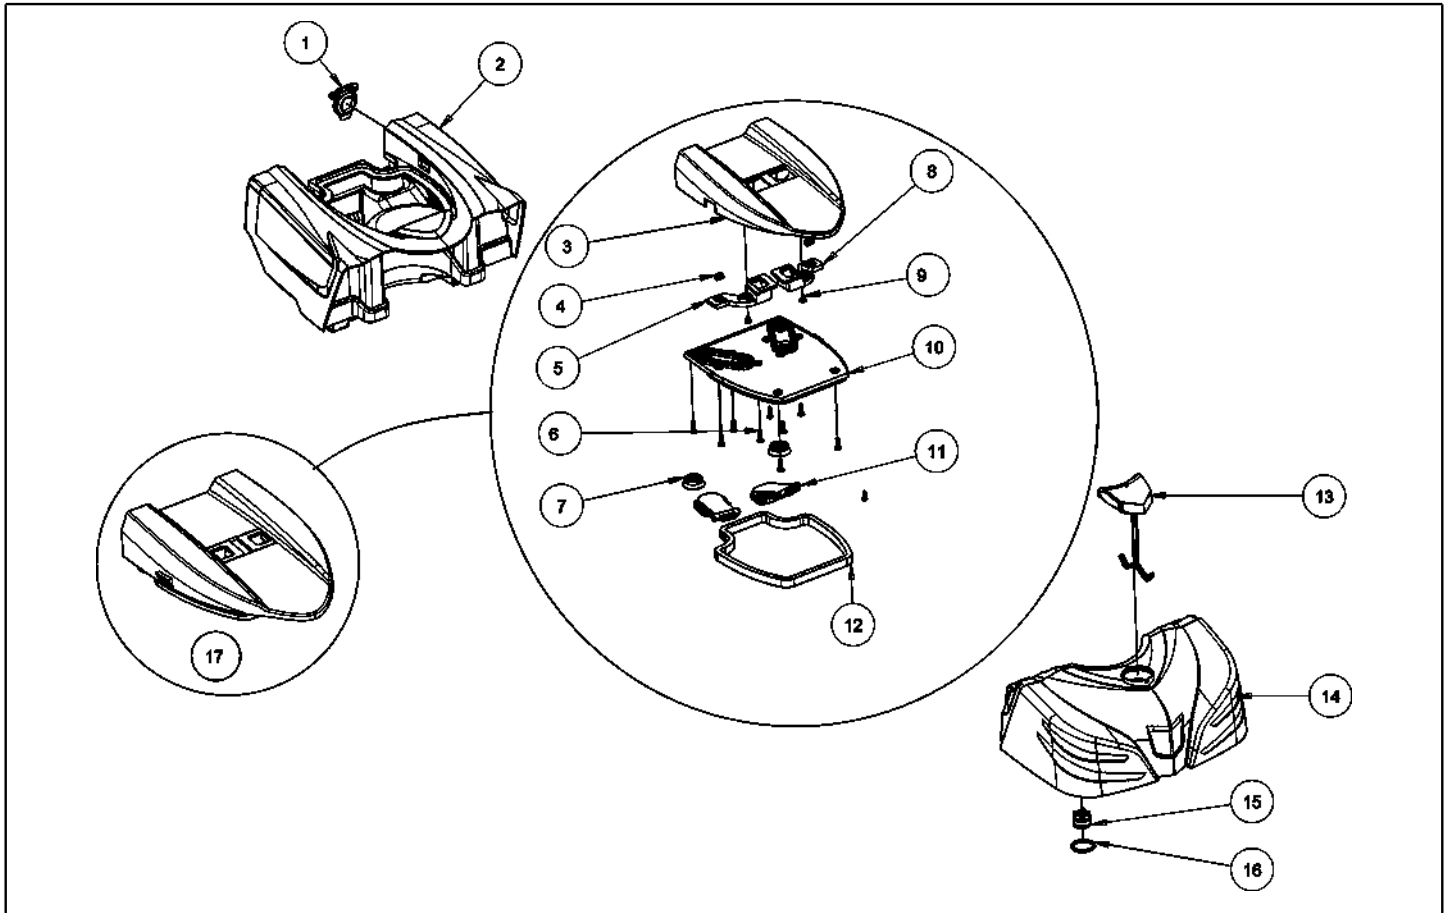

Ref. K	Part n.	Part n. 2	Description	Quantity	Validity		Price
					From	To	
0001	MPVR12282		CAP CT5	1,00			--
0002	MPVR12622		TANK RED RECOVERY CT5	1,00			--
0003	MPVR12235		COVER RECOVERY TANK CT5	1,00			--
0004	MLML00511		SPRING CT5 COVER	2,00			--
0005	MPVR12238		LEVER LEFT	1,00			--
0006	VTVT01071		SCREW STS KN1031-Neu 4x16 - H2	10,00			--
0007	MPVR12539		GASKET COVER EPDM CT5	2,00			--
0008	MPVR12237		LEVER RIGHT	1,00			--
0009	VTVT01694		SCREW SELF TAPPING 4.8X9.5 SUS	2,00			--
0010	MPVR12236		BASE COVER RECOVERY TANK CT5	1,00			--
0011	MPVR12277		FLOATER CT5	2,00			--
0012	GUGO00622		GASKET REC. TANK LID CT5	1,00			--
0013	MPVR12246		CAP SOLUTION TANK CT5	1,00			--
0014	MPVR12656		TANK SOLUTION CT5	1,00			--
0015	MPVR12350		VALVE D25	1,00			--
0016	GUGO00618		O-RING NBR70 4106 EPDM70	1,00			--
0017	KTRI06045		KIT RECOVERY TANK COVER	1,00			--