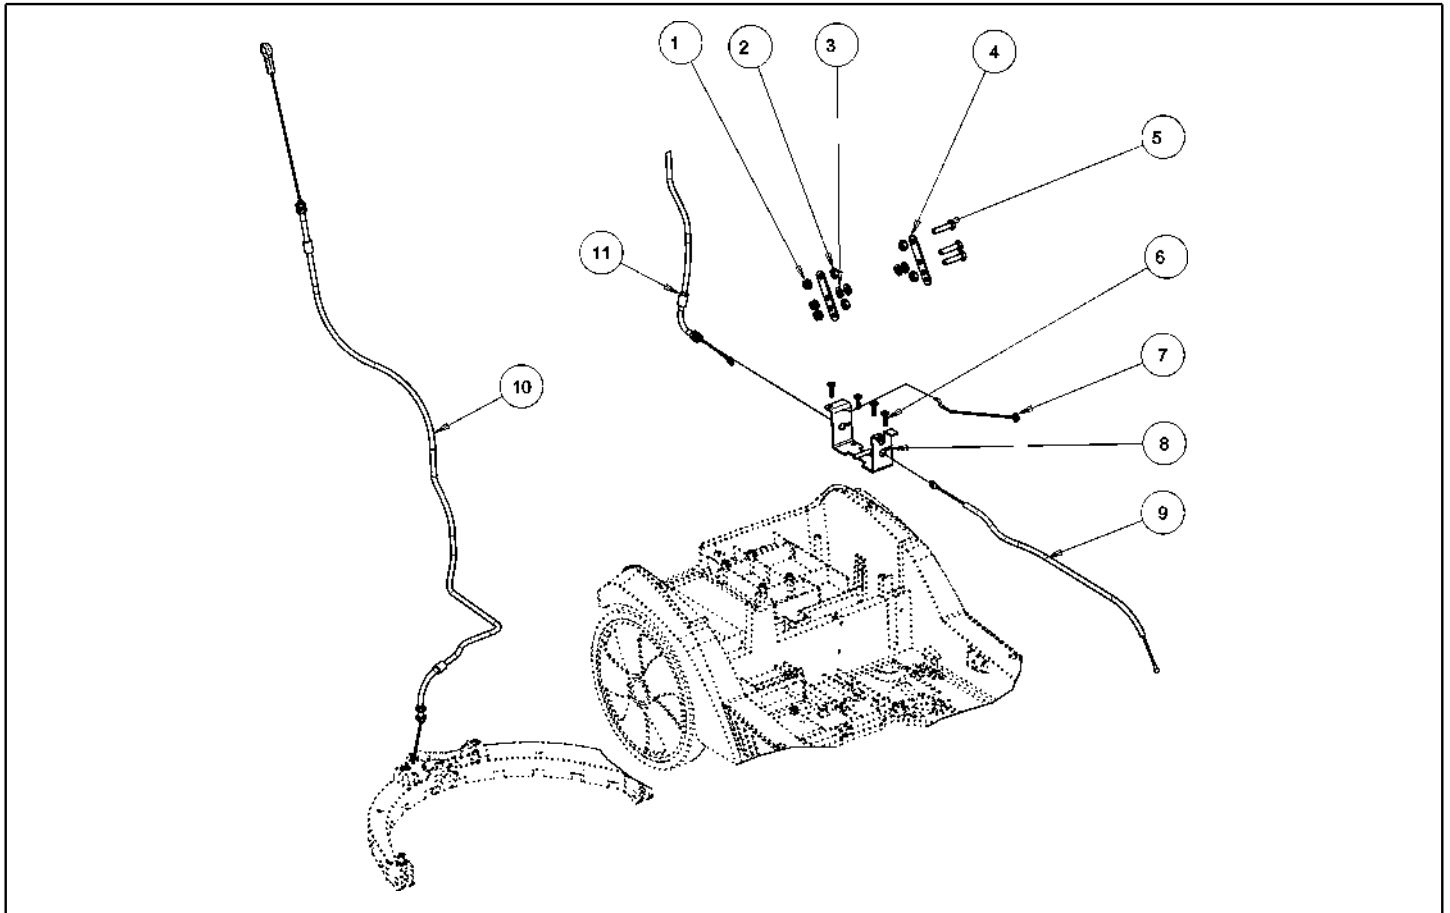

Ref. K	Part n.	Part n. 2	Description	Quantity	Validity		Price
					From	To	
0001	VTDD01700		NUT M6 INOX+ZIN.	3,00			--
0002	VTDD15520		NUT M 6 A2 UNI 5588 INX	4,00			--
0003	VTRS00245		WASHER D.6 UNI 6592 INOX	4,00			--
0004	LAFN11389		LEVER .	2,00			--
0005	VTVT15141		SCREW TE M 6X 25 UNI 5739 INX	3,00			--
0006	VTVT01491		SCREW STS KN1031-Neu 4x16 - H2	4,00			--
0007	CMCV00479		CABLE CT5	1,00			--
0008	LAFN11388		BRACKET .	1,00			--
0009	CMCV00478		CABLE ACT. FRONT SQUEEGEE CT5	1,00			--
0010	CMCV00476		CABLE FLOOR WIPER CT5	1,00			--
0011	CMCV00477		CABLE VALVE+FLOOR WIPER CT5	1,00			--