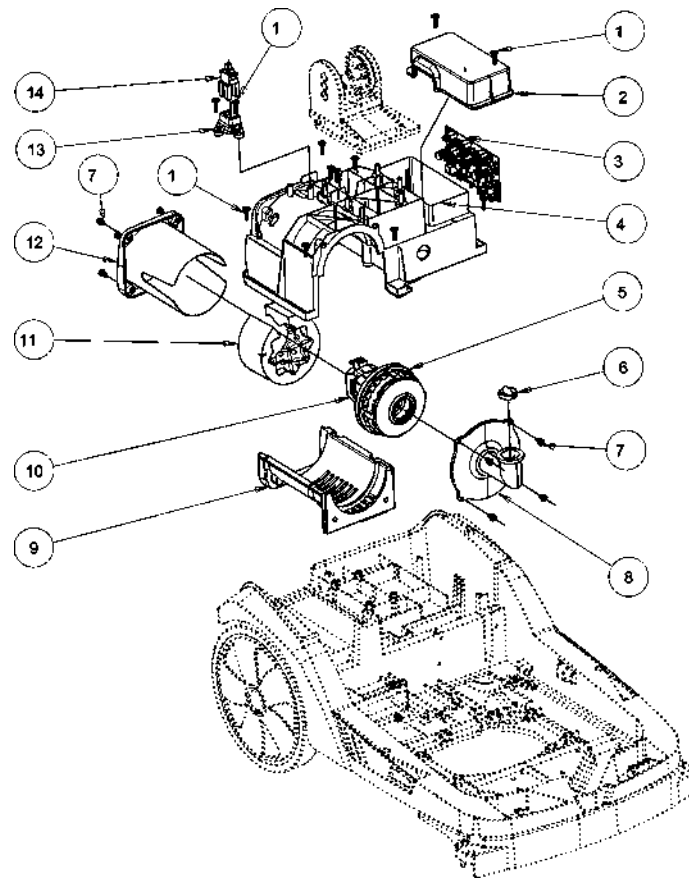

Ref. K	Part n.	Part n. 2	Description	Quantity	Validity		Price
					From	To	
0001	VTVT01491		SCREW STS KN1031-Neu 4x16 - H2	17,00			--
0002	MPVR12253		COVER ELETTRONIC BOARD CT5	1,00			--
0003	MECE00814		BOARD POWER CT5 36V	1,00			--
0004	MPVR12247		SUPPORT VACUUM MOTOR CT5	1,00			--
0005	MPVR12252		GASKET VACUUM MOTOR CT5	1,00			--
0006	MPVR12484		FILTER AIR INLET VACUUM CT5	1,00			--
0007	VTVT48694		SCREW TCB TC 5 X12 UNI 9707 TZ	8,00			--
0008	MPVR12249		FLANGE VACUUM MOTOR CT5	1,00			--
0009	MPVR12248		SUPPORT LOWER VACUUM MOTOR CT5	1,00			--
0010	MOCC00481		VACUUM CT5	1,00			--
0011	ITSO00109		INSULATOR CT5	1,00			--
0012	MPVR12251		FLANGE VACUUM MOTOR CT5	1,00			--
0013	MPVR12290		SUPPORT BUTTON	1,00			--
0014	MECI00681		SWITCH MAIN ON/OFF 16A CT5	1,00			--